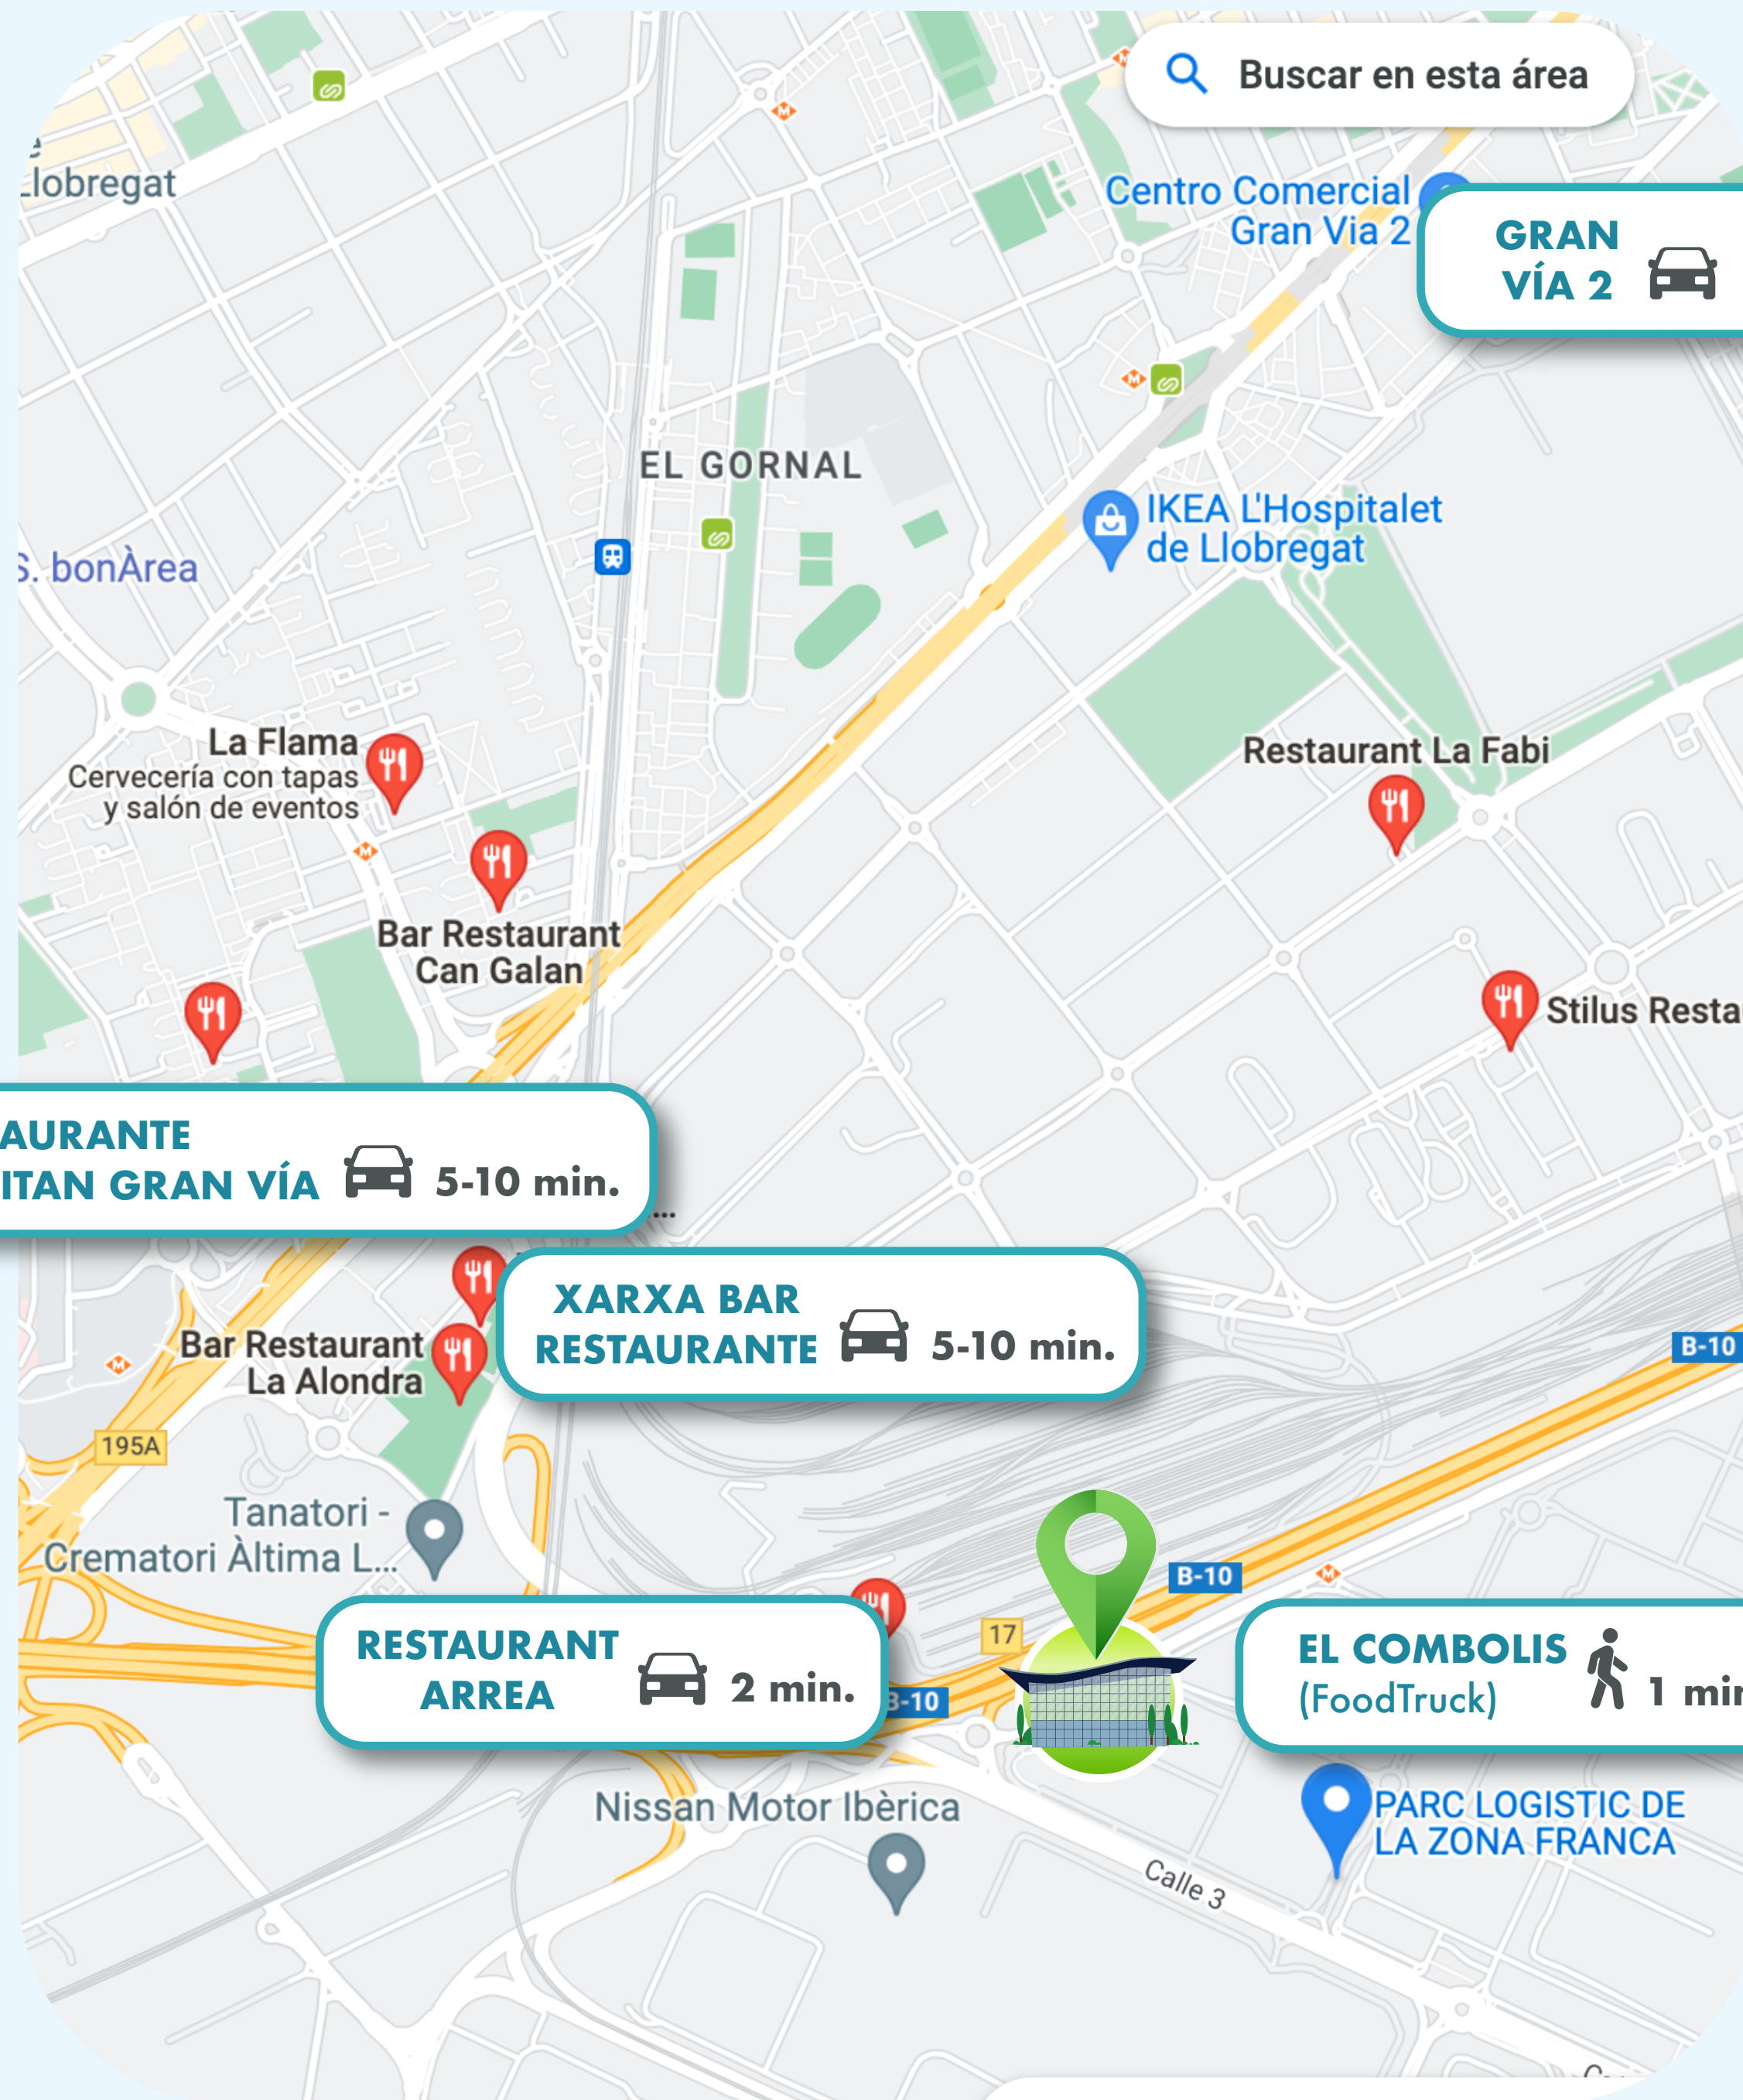

MyWorkplace

RESTAURANTES CERCANOS

Buscar en esta área

GRAN VÍA 2 🚗 4-10 min.

RESTAURANTE METROPOLITAN GRAN VÍA 🚗 5-10 min.

XARXA BAR RESTAURANTE 🚗 5-10 min.

RESTAURANT ARREA 🚗 2 min.

EL COMBOLIS (FoodTruck) 🚶 1 min.